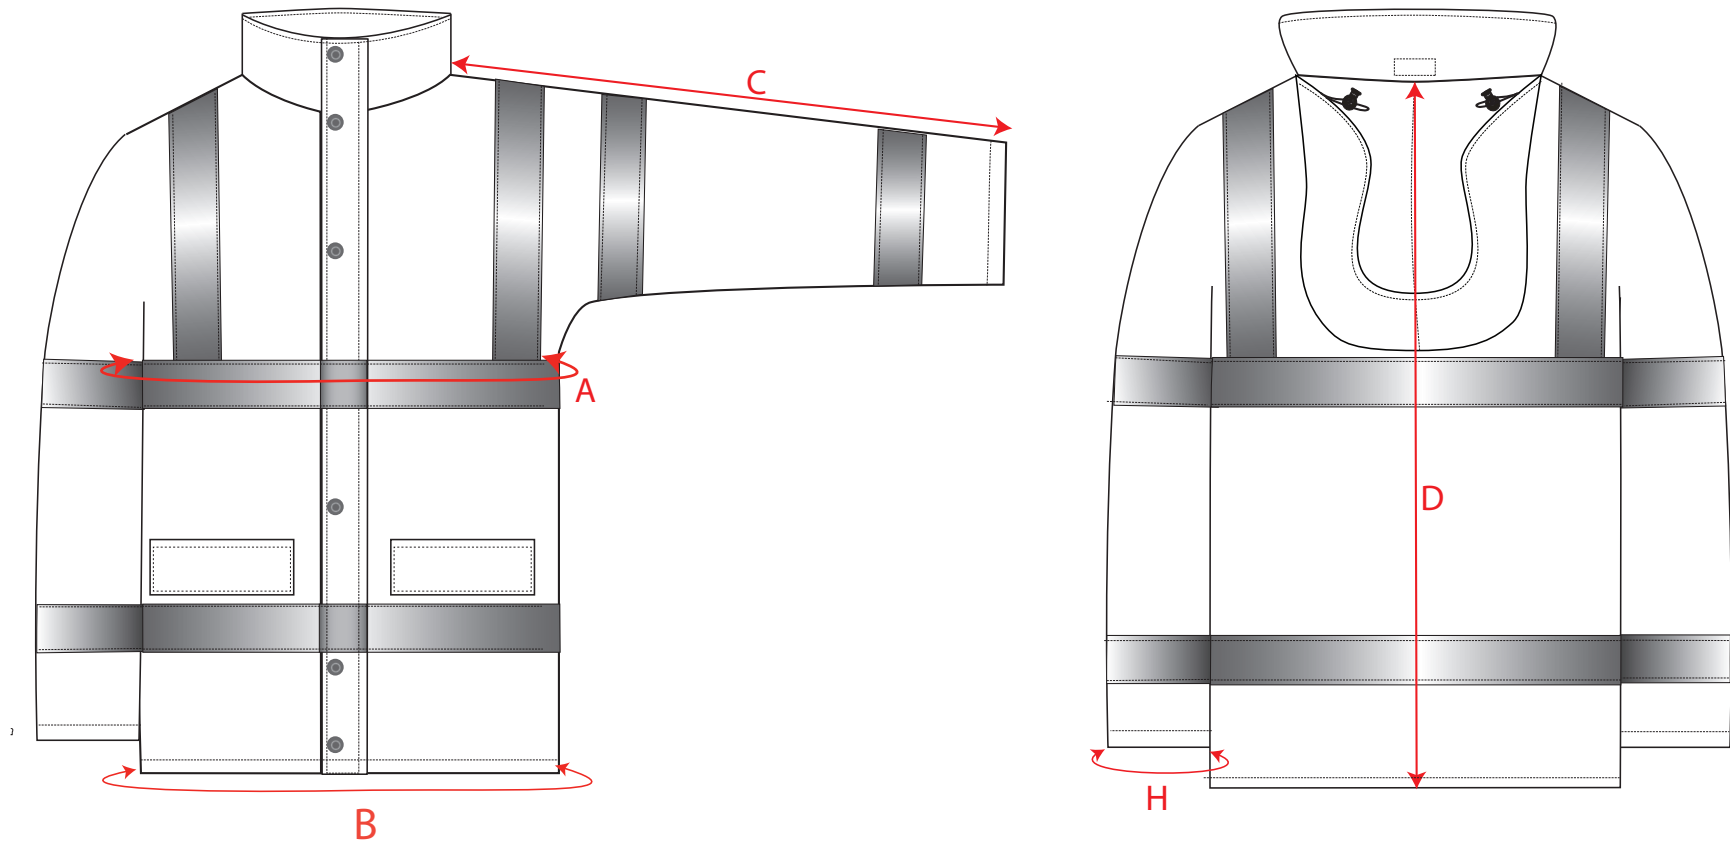

STYLE NO: RT50	DESCRIPTION: Sealtex Ultra Jacket
----------------	-----------------------------------

	S	M	L	XL	XXL	3XL	4XL	5XL	Tol
To fit chest	92-96	100-104	108-112	116-124	128-132	136-144	148-152	156-162	
Euro size	2	3	4	5	6	7	8	9	
Jacket Chest	A 114	122	130	138	146	154	162	170	1.5
Hem	B 114	122	130	138	146	154	162	170	1.5
Collar to Cuff	C 82	83	84	85	86	87	88	88	1
Centre Back Neck to Hem	D 83	84	85	86	87	88	89	89	1